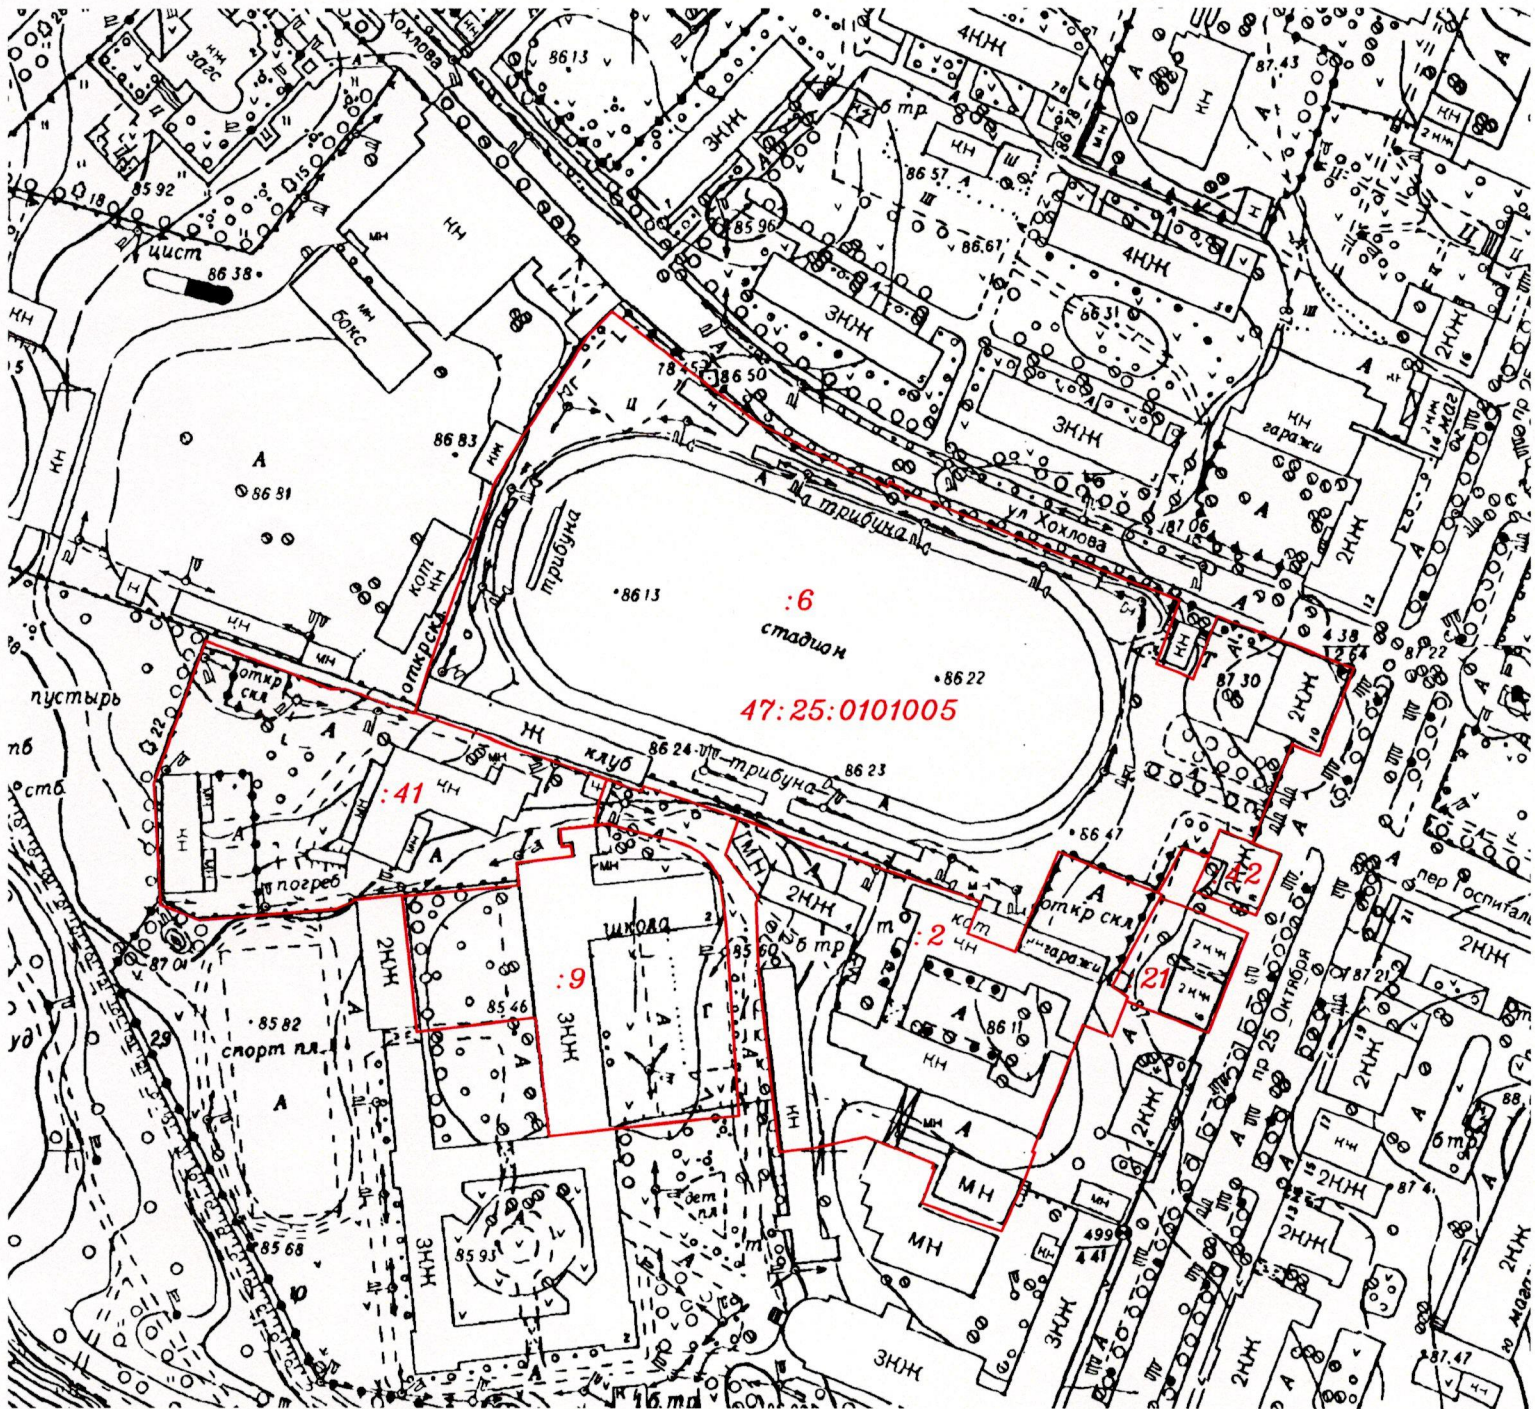

СИТУАЦИОННЫЙ ПЛАН  
М 1:2000

Ленинградская область,  
г. Гатчина,  
пр. 25 Октября, д. 10  
стадион «Спартак»

Заместитель председателя комитета  
градостроительства и архитектуры  
администрации МО «Гатчинский муниципальный район»